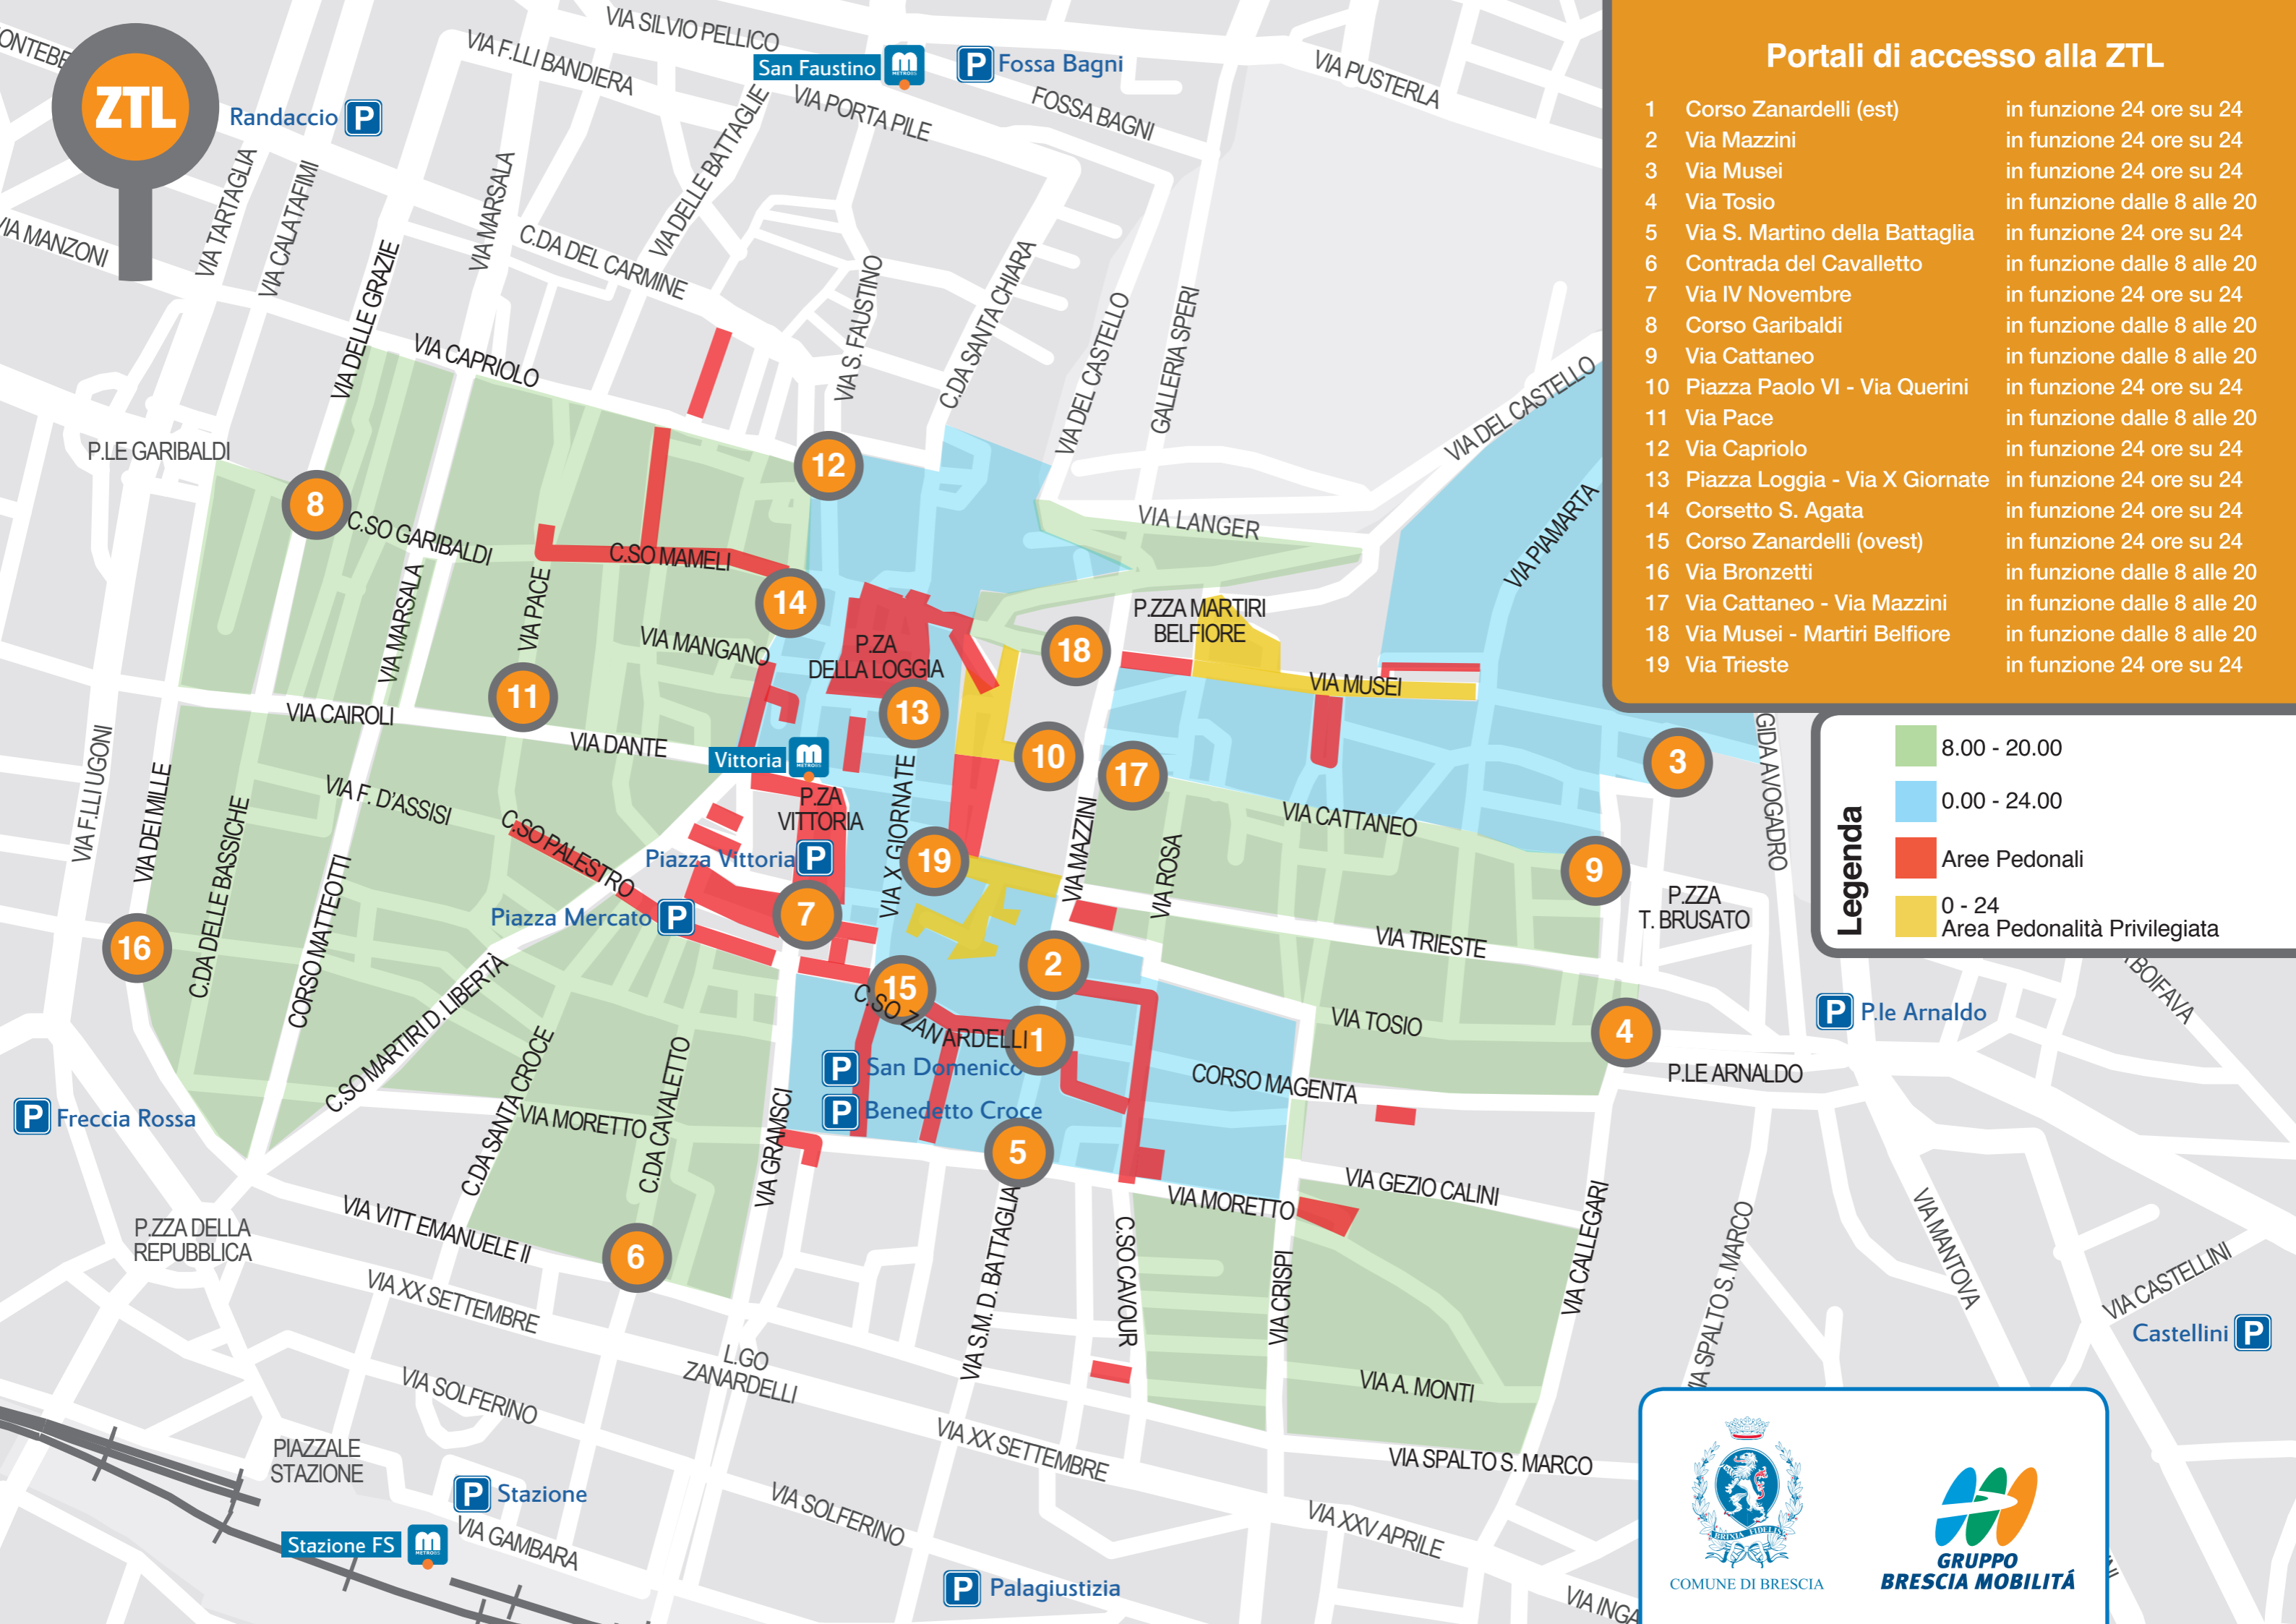

Portali di accesso alla ZTL

- 1 Corso Zanardelli (est) in funzione 24 ore su 24
- 2 Via Mazzini in funzione 24 ore su 24
- 3 Via Musei in funzione 24 ore su 24
- 4 Via Tosio in funzione dalle 8 alle 20
- 5 Via S. Martino della Battaglia in funzione 24 ore su 24
- 6 Contrada del Cavalletto in funzione dalle 8 alle 20
- 7 Via IV Novembre in funzione 24 ore su 24
- 8 Corso Garibaldi in funzione dalle 8 alle 20
- 9 Via Cattaneo in funzione dalle 8 alle 20
- 10 Piazza Paolo VI - Via Querini in funzione 24 ore su 24
- 11 Via Pace in funzione dalle 8 alle 20
- 12 Via Capriolo in funzione 24 ore su 24
- 13 Piazza Loggia - Via X Giornate in funzione 24 ore su 24
- 14 Corsetto S. Agata in funzione 24 ore su 24
- 15 Corso Zanardelli (ovest) in funzione 24 ore su 24
- 16 Via Bronzetti in funzione dalle 8 alle 20
- 17 Via Cattaneo - Via Mazzini in funzione dalle 8 alle 20
- 18 Via Musei - Martiri Belfiore in funzione dalle 8 alle 20
- 19 Via Trieste in funzione 24 ore su 24

Legenda

- 8.00 - 20.00
- 0.00 - 24.00
- Aree Pedonali
- 0 - 24 Area Pedonalità Privilegiata

COMUNE DI BRESCIA

GRUPPO BRESCIA MOBILITÀ